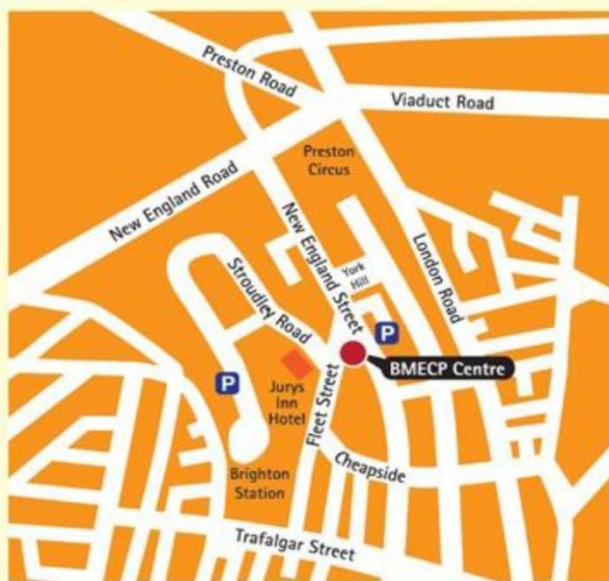

### 我们可以支持、帮助您

- 进行预约和联系其它服务
- 阅读信件
- 填写简单表格
- 代打电话

BMECP, 10a Fleet Street, Brighton, BN1 4ZE

靠近新英格兰区(New England Quarter)的  
Sainsbury 超市和友人中心(The Friends Centre)

周二上午 **11 点**-下午 **1 点**之间  
每月第一个和第三个周二  
无需预约

### 公交线路

37b 直达舰队街(Fleet Street)  
或  
从 Brighton 火车站或伦敦路  
(London Road)商店的公交车站  
步行 5 分钟