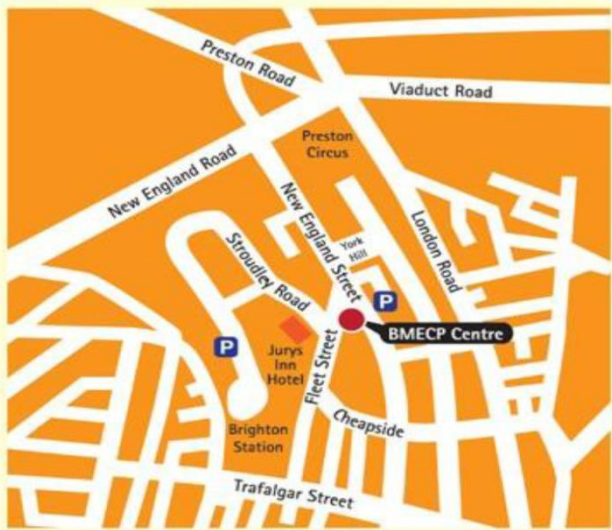

বি এম ই সি পি, ১০এ ফ্লাট স্ট্রাট, ব্রাইটন, বি এন১ ৪জেড ই

সেইন্সবারা এবং নিউ ইংল্যান্ড কোয়াটারে
দি ফ্রেন্ডস সেন্টারের কাছে অবস্থিত

প্রতি মাসের ১ম এবং ৩য় মঙ্গলবারে
যেকোন সময়ে আসুন।

কোন এ্যাপয়েন্টমেন্ট করতে হবে না।

আমাদের সাথে যোগাযোগ করতে চাইলে,
দয়া করে ০১২৭৩ ২৩৪৮২৫ নম্বরে ফোন
করুন।

বাচ্চাদেরকে সঙ্গে আনতে পারেন।

যেসব বাসে আসতে পারবেন

৩৭বি ডাইরেক্ট ফ্লাট স্ট্রাটে আসবে
অথবা

ব্রাইটন ট্রেন স্টেশানে বাস স্টপ বা
লন্ডন রোডের দোকানগুলো থেকে
হেটে আসতে ৫ মিনিট সময় লাগবে।